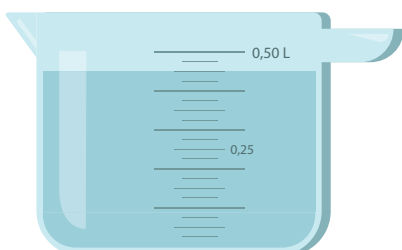

Naam:

Hoeveel liter zit in de maatbeker?

- 0,42 L
- 0,44 L
- 0,46 L

- 0,32 L
- 0,34 L
- 0,36 L

- 0,10 L
- 0,14 L
- 0,18 L

- 0,3 L
- 0,4 L
- 0,5 L

- 0,2 L
- 0,3 L
- 0,4 L

- 0,15 L
- 0,20 L
- 0,25 L

- 0,450 L
- 0,475 L
- 0,500 L

- 0,175 L
- 0,225 L
- 0,275 L

Hoeveel liter zit in de maatbeker?

- 0,42 L
- 0,44 L
- 0,46 L

- 0,32 L
- 0,34 L
- 0,36 L

- 0,10 L
- 0,14 L
- 0,18 L

- 0,3 L
- 0,4 L
- 0,5 L

- 0,2 L
- 0,3 L
- 0,4 L

- 0,15 L
- 0,20 L
- 0,25 L

- 0,450 L
- 0,475 L
- 0,500 L

- 0,175 L
- 0,225 L
- 0,275 L