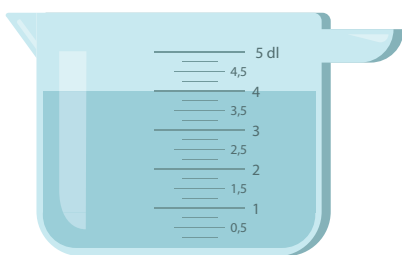

Naam:

Hoeveel deciliter zit in de maatbeker?

- 2,4 dl
- 2,6 dl
- 2,8 dl

- 2,4 dl
- 3,4 dl
- 4,4 dl

- 2,4 dl
- 2,6 dl
- 2,8 dl

- 1,8 dl
- 2,4 dl
- 2,8 dl

- 3 dl
- 4 dl
- 5 dl

- 1,5 dl
- 2,5 dl
- 3,5 dl

- 2,75 dl
- 3,00 dl
- 3,25 dl

- 3,5 dl
- 4,0 dl
- 4,5 dl

Hoeveel deciliter zit in de maatbeker?

- 2,4 dl
- 2,6 dl
- 2,8 dl

- 2,4 dl
- 3,4 dl
- 4,4 dl

- 2,4 dl
- 2,6 dl
- 2,8 dl

- 1,8 dl
- 2,4 dl
- 2,8 dl

- 3 dl
- 4 dl
- 5 dl

- 1,5 dl
- 2,5 dl
- 3,5 dl

- 2,75 dl
- 3,00 dl
- 3,25 dl

- 3,5 dl
- 4,0 dl
- 4,5 dl