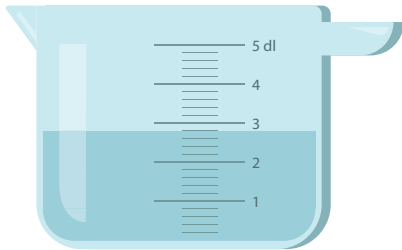

Naam:

Hoeveel deciliter zit in de maatbeker?

- 2,4 dl
- 2,6 dl
- 2,8 dl

- 2,4 dl
- 3,4 dl
- 4,4 dl

- 2,4 dl
- 2,6 dl
- 2,8 dl

- 1,8 dl
- 2,4 dl
- 2,8 dl

- 3 dl
- 4 dl
- 5 dl

- 1,5 dl
- 2,5 dl
- 3,5 dl

- 2,75 dl
- 3,00 dl
- 3,25 dl

- 3,5 dl
- 4,0 dl
- 4,5 dl

Hoeveel deciliter zit in de maatbeker?

- 2,4 dl
- 2,6 dl
- 2,8 dl

- 2,4 dl
- 3,4 dl
- 4,4 dl

- 2,4 dl
- 2,6 dl
- 2,8 dl

- 1,8 dl
- 2,4 dl
- 2,8 dl

- 3 dl
- 4 dl
- 5 dl

- 1,5 dl
- 2,5 dl
- 3,5 dl

- 2,75 dl
- 3,00 dl
- 3,25 dl

- 3,5 dl
- 4,0 dl
- 4,5 dl