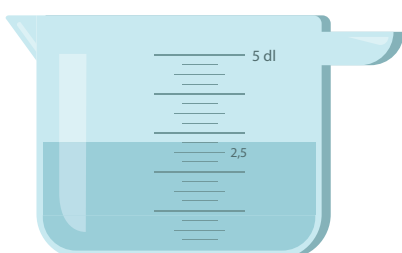

Naam:

Hoeveel deciliter zit in de maatbeker?

- 2,4 dl
- 2,6 dl
- 2,8 dl

- 2,4 dl
- 3,4 dl
- 4,4 dl

- 2,4 dl
- 2,6 dl
- 2,8 dl

- 1,8 dl
- 2,4 dl
- 2,8 dl

- 3 dl
- 4 dl
- 5 dl

- 1,5 dl
- 2,5 dl
- 3,5 dl

- 2,75 dl
- 3,00 dl
- 3,25 dl

- 3,5 dl
- 4,0 dl
- 4,5 dl

Hoeveel deciliter zit in de maatbeker?

- 2,4 dl
- 2,6 dl
- 2,8 dl

- 2,4 dl
- 3,4 dl
- 4,4 dl

- 2,4 dl
- 2,6 dl
- 2,8 dl

- 1,8 dl
- 2,4 dl
- 2,8 dl

- 3 dl
- 4 dl
- 5 dl

- 1,5 dl
- 2,5 dl
- 3,5 dl

- 2,75 dl
- 3,00 dl
- 3,25 dl

- 3,5 dl
- 4,0 dl
- 4,5 dl