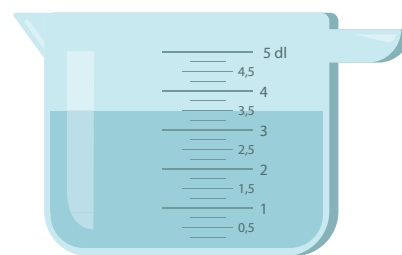

Naam:

Hoeveel deciliter zit in de maatbeker?

- 2,4 dl
- 2,6 dl
- 2,8 dl

- 2,4 dl
- 3,4 dl
- 4,4 dl

- 2,4 dl
- 2,6 dl
- 2,8 dl

- 1,8 dl
- 2,4 dl
- 2,8 dl

- 3 dl
- 4 dl
- 5 dl

- 1,5 dl
- 2,5 dl
- 3,5 dl

- 2,75 dl
- 3,00 dl
- 3,25 dl

- 3,5 dl
- 4,0 dl
- 4,5 dl

Hoeveel deciliter zit in de maatbeker?

- 2,4 dl
- 2,6 dl
- 2,8 dl

- 2,4 dl
- 3,4 dl
- 4,4 dl

- 2,4 dl
- 2,6 dl
- 2,8 dl

- 1,8 dl
- 2,4 dl
- 2,8 dl

- 3 dl
- 4 dl
- 5 dl

- 1,5 dl
- 2,5 dl
- 3,5 dl

- 2,75 dl
- 3,00 dl
- 3,25 dl

- 3,5 dl
- 4,0 dl
- 4,5 dl