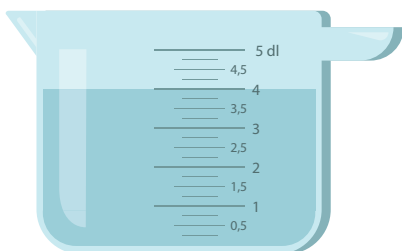

Naam:

Hoeveel deciliter zit in de maatbeker?

- 2,4 dl
- 2,6 dl
- 2,8 dl

- 2,4 dl
- 3,4 dl
- 4,4 dl

- 2,4 dl
- 2,6 dl
- 2,8 dl

- 1,8 dl
- 2,4 dl
- 2,8 dl

- 3 dl
- 4 dl
- 5 dl

- 1,5 dl
- 2,5 dl
- 3,5 dl

- 2,75 dl
- 3,00 dl
- 3,25 dl

- 3,5 dl
- 4,0 dl
- 4,5 dl

Hoeveel deciliter zit in de maatbeker?

- 2,4 dl
- 2,6 dl
- 2,8 dl

- 2,4 dl
- 3,4 dl
- 4,4 dl

- 2,4 dl
- 2,6 dl
- 2,8 dl

- 1,8 dl
- 2,4 dl
- 2,8 dl

- 3 dl
- 4 dl
- 5 dl

- 1,5 dl
- 2,5 dl
- 3,5 dl

- 2,75 dl
- 3,00 dl
- 3,25 dl

- 3,5 dl
- 4,0 dl
- 4,5 dl