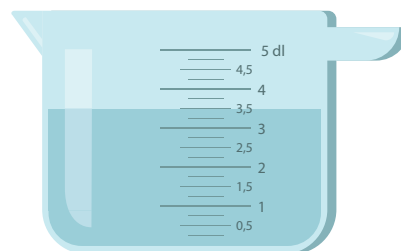

Naam:

Hoeveel deciliter zit in de maatbeker?

- 2,4 dl
- 2,6 dl
- 2,8 dl

- 2,4 dl
- 3,4 dl
- 4,4 dl

- 2,4 dl
- 2,6 dl
- 2,8 dl

- 1,8 dl
- 2,4 dl
- 2,8 dl

- 3 dl
- 4 dl
- 5 dl

- 1,5 dl
- 2,5 dl
- 3,5 dl

- 2,75 dl
- 3,00 dl
- 3,25 dl

- 3,5 dl
- 4,0 dl
- 4,5 dl

Hoeveel deciliter zit in de maatbeker?

- 2,4 dl
- 2,6 dl
- 2,8 dl

- 2,4 dl
- 3,4 dl
- 4,4 dl

- 2,4 dl
- 2,6 dl
- 2,8 dl

- 1,8 dl
- 2,4 dl
- 2,8 dl

- 3 dl
- 4 dl
- 5 dl

- 1,5 dl
- 2,5 dl
- 3,5 dl

- 2,75 dl
- 3,00 dl
- 3,25 dl

- 3,5 dl
- 4,0 dl
- 4,5 dl