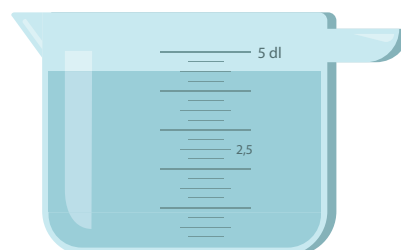

Naam:

Hoeveel deciliter zit in de maatbeker?

- 2,4 dl
- 2,6 dl
- 2,8 dl

- 2,4 dl
- 3,4 dl
- 4,4 dl

- 2,4 dl
- 2,6 dl
- 2,8 dl

- 1,8 dl
- 2,4 dl
- 2,8 dl

- 3 dl
- 4 dl
- 5 dl

- 1,5 dl
- 2,5 dl
- 3,5 dl

- 2,75 dl
- 3,00 dl
- 3,25 dl

- 3,5 dl
- 4,0 dl
- 4,5 dl

Hoeveel deciliter zit in de maatbeker?

- 2,4 dl
- 2,6 dl
- 2,8 dl

- 2,4 dl
- 3,4 dl
- 4,4 dl

- 2,4 dl
- 2,6 dl
- 2,8 dl

- 1,8 dl
- 2,4 dl
- 2,8 dl

- 3 dl
- 4 dl
- 5 dl

- 1,5 dl
- 2,5 dl
- 3,5 dl

- 2,75 dl
- 3,00 dl
- 3,25 dl

- 3,5 dl
- 4,0 dl
- 4,5 dl