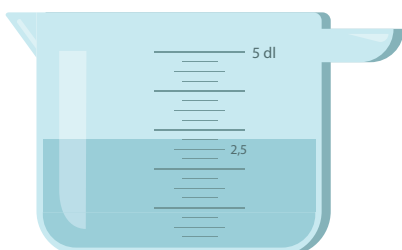

Naam:

Hoeveel deciliter zit in de maatbeker?

- 2,4 dl
- 2,6 dl
- 2,8 dl

- 2,4 dl
- 3,4 dl
- 4,4 dl

- 2,4 dl
- 2,6 dl
- 2,8 dl

- 1,8 dl
- 2,4 dl
- 2,8 dl

- 3 dl
- 4 dl
- 5 dl

- 1,5 dl
- 2,5 dl
- 3,5 dl

- 2,75 dl
- 3,00 dl
- 3,25 dl

- 3,5 dl
- 4,0 dl
- 4,5 dl

Hoeveel deciliter zit in de maatbeker?

- 2,4 dl
- 2,6 dl
- 2,8 dl

- 2,4 dl
- 3,4 dl
- 4,4 dl

- 2,4 dl
- 2,6 dl
- 2,8 dl

- 1,8 dl
- 2,4 dl
- 2,8 dl

- 3 dl
- 4 dl
- 5 dl

- 1,5 dl
- 2,5 dl
- 3,5 dl

- 2,75 dl
- 3,00 dl
- 3,25 dl

- 3,5 dl
- 4,0 dl
- 4,5 dl