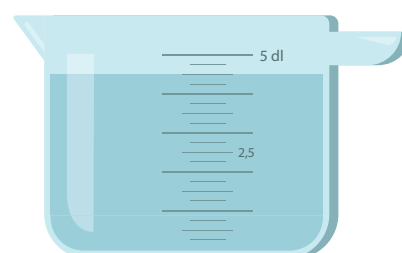

Naam:

Hoeveel deciliter zit in de maatbeker?

- 2,4 dl
- 2,6 dl
- 2,8 dl

- 2,4 dl
- 3,4 dl
- 4,4 dl

- 2,4 dl
- 2,6 dl
- 2,8 dl

- 1,8 dl
- 2,4 dl
- 2,8 dl

- 3 dl
- 4 dl
- 5 dl

- 1,5 dl
- 2,5 dl
- 3,5 dl

- 2,75 dl
- 3,00 dl
- 3,25 dl

- 3,5 dl
- 4,0 dl
- 4,5 dl

Hoeveel deciliter zit in de maatbeker?

- 2,4 dl
- 2,6 dl
- 2,8 dl

- 2,4 dl
- 3,4 dl
- 4,4 dl

- 2,4 dl
- 2,6 dl
- 2,8 dl

- 1,8 dl
- 2,4 dl
- 2,8 dl

- 3 dl
- 4 dl
- 5 dl

- 1,5 dl
- 2,5 dl
- 3,5 dl

- 2,75 dl
- 3,00 dl
- 3,25 dl

- 3,5 dl
- 4,0 dl
- 4,5 dl