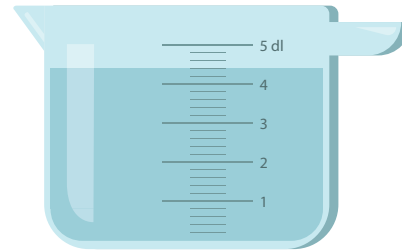

Naam:

Hoeveel deciliter zit in de maatbeker?

- 2,4 dl
- 2,6 dl
- 2,8 dl

- 2,4 dl
- 3,4 dl
- 4,4 dl

- 2,4 dl
- 2,6 dl
- 2,8 dl

- 1,8 dl
- 2,4 dl
- 2,8 dl

- 3 dl
- 4 dl
- 5 dl

- 1,5 dl
- 2,5 dl
- 3,5 dl

- 2,75 dl
- 3,00 dl
- 3,25 dl

- 3,5 dl
- 4,0 dl
- 4,5 dl

Hoeveel deciliter zit in de maatbeker?

- 2,4 dl
- 2,6 dl
- 2,8 dl

- 2,4 dl
- 3,4 dl
- 4,4 dl

- 2,4 dl
- 2,6 dl
- 2,8 dl

- 1,8 dl
- 2,4 dl
- 2,8 dl

- 3 dl
- 4 dl
- 5 dl

- 1,5 dl
- 2,5 dl
- 3,5 dl

- 2,75 dl
- 3,00 dl
- 3,25 dl

- 3,5 dl
- 4,0 dl
- 4,5 dl