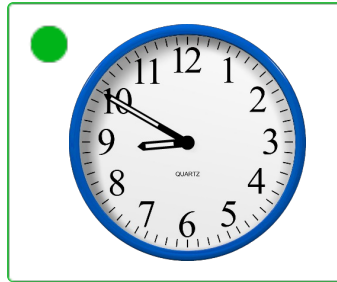

Welke klok hoort bij de digitale tijd? (5 voor en 10 over)

Oefening 2

1. Welke klok toont 8:50?