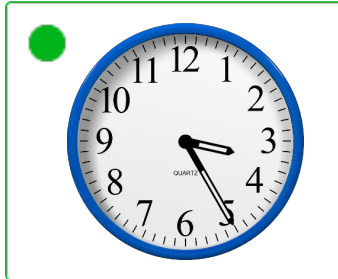

Welke klok hoort bij de digitale tijd? (5 voor en 10 over)

Oefening 1

1. Welke klok toont 3:25?