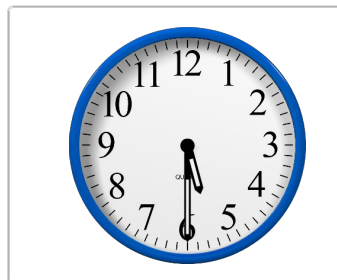

3. Welke klok toont 5:50?