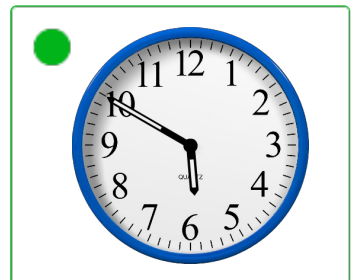

3. Welke klok toont 5:50?