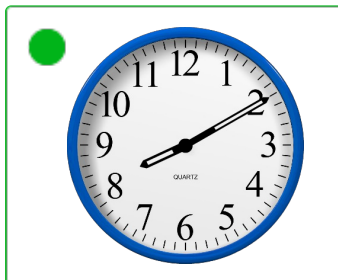

2. Welke klok toont 10:40?

3. Welke klok toont 5:50?

4. Welke klok toont 10:50?

Welke klok hoort bij de digitale tijd? (5 voor en 10 over)

Oefening 4

1. Welke klok toont 5:50?

2. Welke klok toont 3:35?

3. Welke klok toont 8:10?