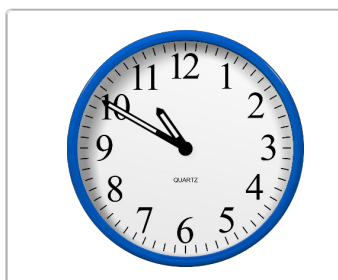

4. Welke klok toont 10:50?