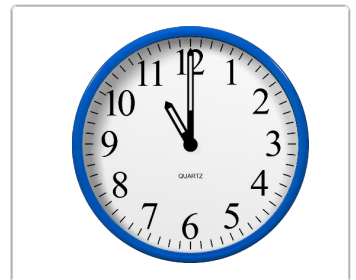

4. Welke klok toont 10:50?