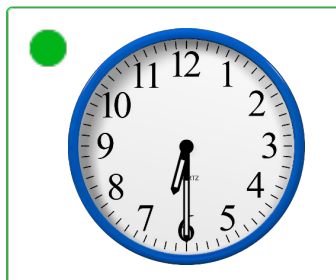

4. Welke klok toont 11:05?

Welke klok hoort bij de digitale tijd? (5 voor en 10 over)

Oefening 1

1. Welke klok toont 3:25?

2. Welke klok toont 9:25?

3. Welke klok toont 2:55?

4. Welke klok toont 6:30?

Welke klok hoort bij de digitale tijd? (5 voor en 10 over)