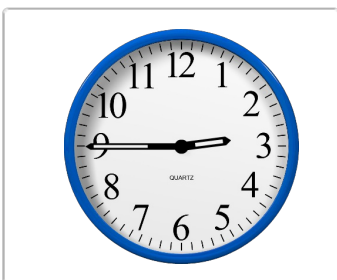

4. Welke klok toont 11:05?

Welke klok hoort bij de digitale tijd? (5 voor en 10 over)

Oefening 1

1. Welke klok toont 3:25?

2. Welke klok toont 9:25?

3. Welke klok toont 2:55?

4. Welke klok toont 6:30?

Welke klok hoort bij de digitale tijd? (5 voor en 10 over)