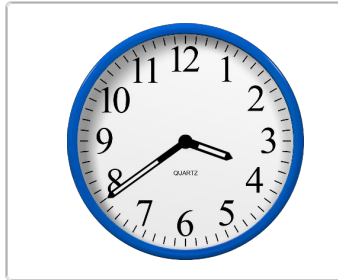

Oefening 2

1. Welke klok toont 8:50?

2. Welke klok toont 7:50?

3. Welke klok toont 11:10?

4. Welke klok toont 11:05?

Welke klok hoort bij de digitale tijd? (5 voor en 10 over)

Oefening 3

1. Welke klok toont 2:50?