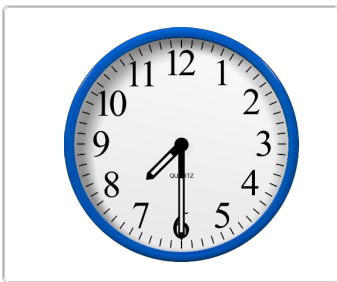

2. Welke klok toont 7:50?