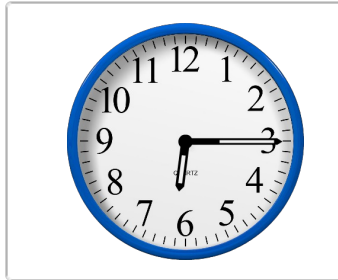

2. Welke klok toont 10:40?

3. Welke klok toont 5:50?

4. Welke klok toont 10:50?

Welke klok hoort bij de digitale tijd? (5 voor en 10 over)

Oefening 4

1. Welke klok toont 5:50?

2. Welke klok toont 3:35?

3. Welke klok toont 8:10?