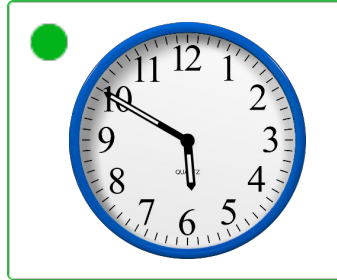

2. Welke klok toont 10:40?

3. Welke klok toont 5:50?

4. Welke klok toont 10:50?

Welke klok hoort bij de digitale tijd? (5 voor en 10 over)

Oefening 4

1. Welke klok toont 5:50?

2. Welke klok toont 3:35?

3. Welke klok toont 8:10?