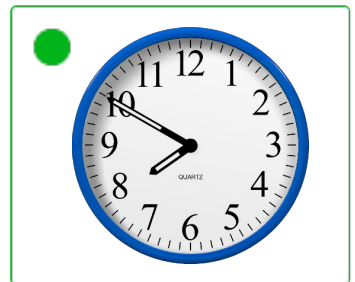

2. Welke klok toont 7:50?