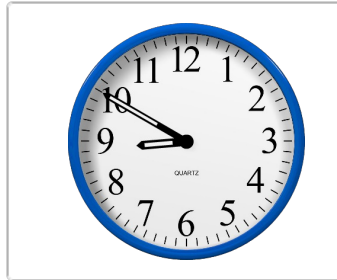

Welke klok hoort bij de digitale tijd? (5 voor en 10 over)

Oefening 2

1. Welke klok toont 8:50?