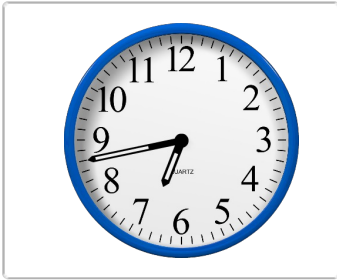

2. Welke klok toont 10:40?

3. Welke klok toont 5:50?

4. Welke klok toont 10:50?

Welke klok hoort bij de digitale tijd? (5 voor en 10 over)

Oefening 4

1. Welke klok toont 5:50?

2. Welke klok toont 3:35?

3. Welke klok toont 8:10?