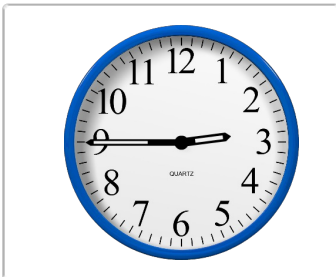

Welke klok hoort bij de digitale tijd? (5 voor en 10 over)

Oefening 1

1. Welke klok toont 3:25?

2. Welke klok toont 9:25?

3. Welke klok toont 2:55?

4. Welke klok toont 6:30?

Welke klok hoort bij de digitale tijd? (5 voor en 10 over)