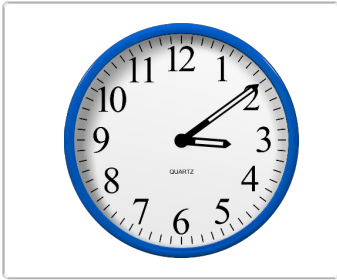

Oefening 2

1. Welke klok toont 8:50?

2. Welke klok toont 7:50?

3. Welke klok toont 11:10?

4. Welke klok toont 11:05?

Welke klok hoort bij de digitale tijd? (5 voor en 10 over)

Oefening 3

1. Welke klok toont 2:50?