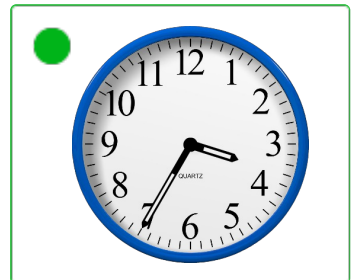

2. Welke klok toont 10:40?

3. Welke klok toont 5:50?

4. Welke klok toont 10:50?

Welke klok hoort bij de digitale tijd? (5 voor en 10 over)

Oefening 4

1. Welke klok toont 5:50?

2. Welke klok toont 3:35?

3. Welke klok toont 8:10?