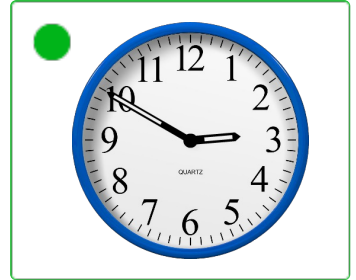

Oefening 2

1. Welke klok toont 8:50?

2. Welke klok toont 7:50?

3. Welke klok toont 11:10?

4. Welke klok toont 11:05?

Welke klok hoort bij de digitale tijd? (5 voor en 10 over)

Oefening 3

1. Welke klok toont 2:50?