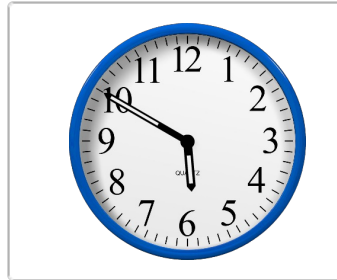

2. Welke klok toont 10:40?

3. Welke klok toont 5:50?

4. Welke klok toont 10:50?

Welke klok hoort bij de digitale tijd? (5 voor en 10 over)

Oefening 4

1. Welke klok toont 5:50?

2. Welke klok toont 3:35?

3. Welke klok toont 8:10?