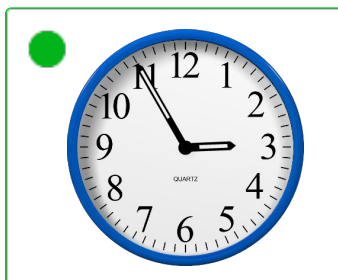

4. Welke klok toont 11:05?

Welke klok hoort bij de digitale tijd? (5 voor en 10 over)

Oefening 1

1. Welke klok toont 3:25?

2. Welke klok toont 9:25?

3. Welke klok toont 2:55?

4. Welke klok toont 6:30?

Welke klok hoort bij de digitale tijd? (5 voor en 10 over)