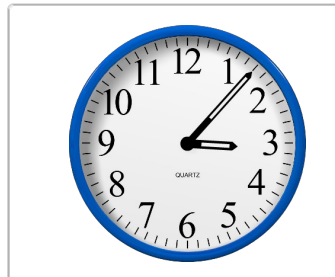

Welke klok hoort bij de digitale tijd? (5 voor en 10 over)

Oefening 1

1. Welke klok toont 3:25?

2. Welke klok toont 9:25?

3. Welke klok toont 2:55?

4. Welke klok toont 6:30?

Welke klok hoort bij de digitale tijd? (5 voor en 10 over)