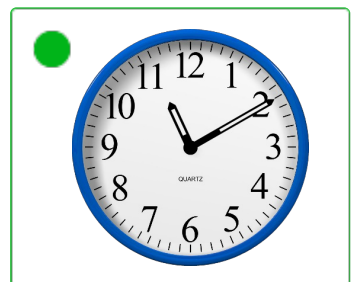

Oefening 2

1. Welke klok toont 8:50?

2. Welke klok toont 7:50?

3. Welke klok toont 11:10?

4. Welke klok toont 11:05?

Welke klok hoort bij de digitale tijd? (5 voor en 10 over)

Oefening 3

1. Welke klok toont 2:50?