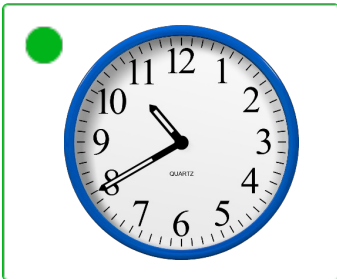

2. Welke klok toont 10:40?