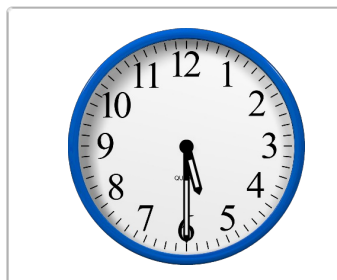

3. Welke klok toont 5:50?