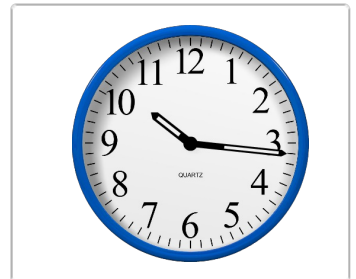

2. Welke klok toont 10:40?