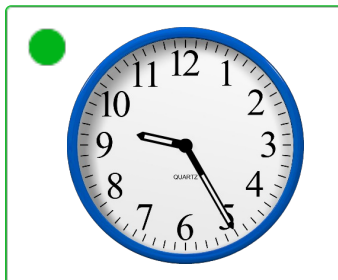

4. Welke klok toont 11:05?

Welke klok hoort bij de digitale tijd? (5 voor en 10 over)

Oefening 1

1. Welke klok toont 3:25?

2. Welke klok toont 9:25?

3. Welke klok toont 2:55?

4. Welke klok toont 6:30?

Welke klok hoort bij de digitale tijd? (5 voor en 10 over)