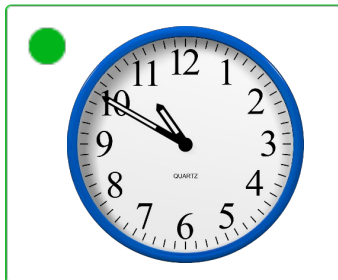

4. Welke klok toont 10:50?