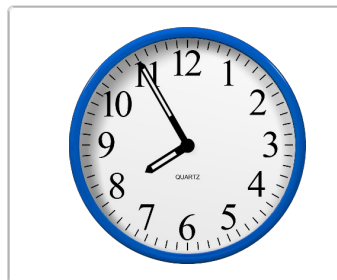

2. Welke klok toont 10:40?

3. Welke klok toont 5:50?

4. Welke klok toont 10:50?

Welke klok hoort bij de digitale tijd? (5 voor en 10 over)

Oefening 4

1. Welke klok toont 5:50?

2. Welke klok toont 3:35?

3. Welke klok toont 8:10?