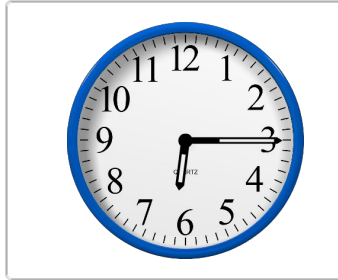

2. Welke klok toont 10:40?

3. Welke klok toont 5:50?

4. Welke klok toont 10:50?

Welke klok hoort bij de digitale tijd? (5 voor en 10 over)

Oefening 4

1. Welke klok toont 5:50?

2. Welke klok toont 3:35?

3. Welke klok toont 8:10?