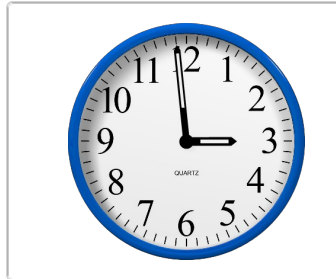

Welke klok hoort bij de digitale tijd? (5 voor en 10 over)

Oefening 1

1. Welke klok toont 3:25?