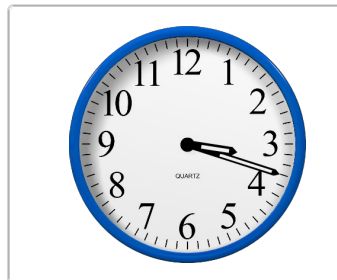

2. Welke klok toont 10:40?

3. Welke klok toont 5:50?

4. Welke klok toont 10:50?

Welke klok hoort bij de digitale tijd? (5 voor en 10 over)

Oefening 4

1. Welke klok toont 5:50?

2. Welke klok toont 3:35?

3. Welke klok toont 8:10?