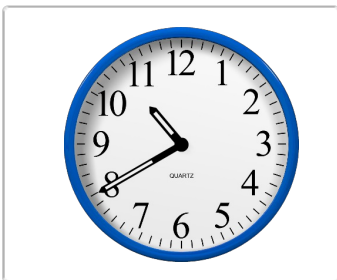

2. Welke klok toont 10:40?