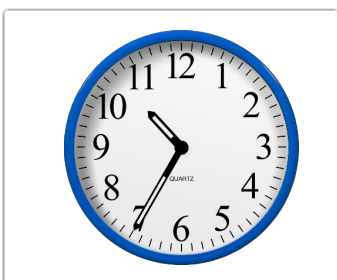

4. Welke klok toont 10:50?