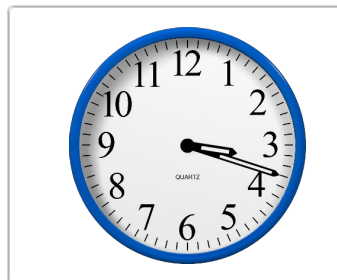

2. Welke klok toont 10:40?

3. Welke klok toont 5:50?

4. Welke klok toont 10:50?

Welke klok hoort bij de digitale tijd? (5 voor en 10 over)

Oefening 4

1. Welke klok toont 5:50?

2. Welke klok toont 3:35?

3. Welke klok toont 8:10?