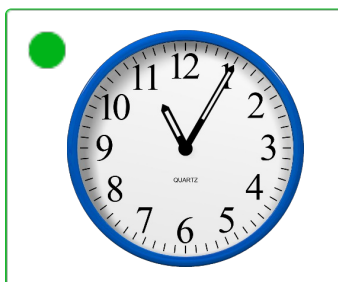

Oefening 2

1. Welke klok toont 8:50?

2. Welke klok toont 7:50?

3. Welke klok toont 11:10?

4. Welke klok toont 11:05?

Welke klok hoort bij de digitale tijd? (5 voor en 10 over)

Oefening 3

1. Welke klok toont 2:50?